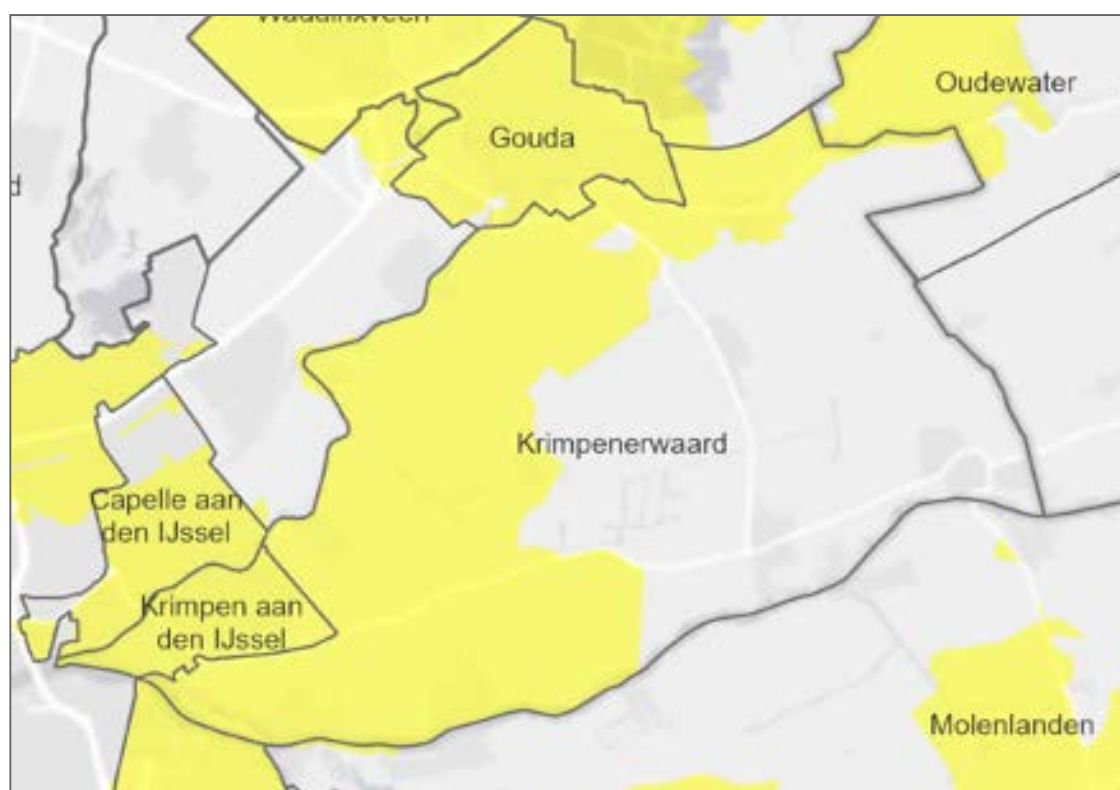

Overzichtskaart capaciteit elektriciteitsnet

Capaciteit elektriciteitsnet Krimpenerwaard. Geel: beperkte netcapaciteit beschikbaar. Kleurloos: geen beperkingen netcapaciteit. Bron Stedin.